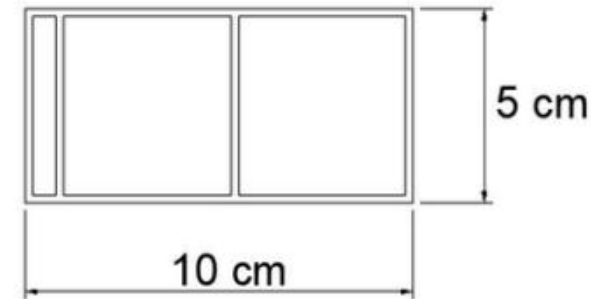

## BẢN VẼ MẶT CẮT

**MSP**  
**LH 02**

★ **KT:**  
5cm x 15cm x 3m  
5cm x 10cm x 3m

 **Hotline : 097 168 2249**

 **Website : WWW.TONGKHONAMHAI.COM**