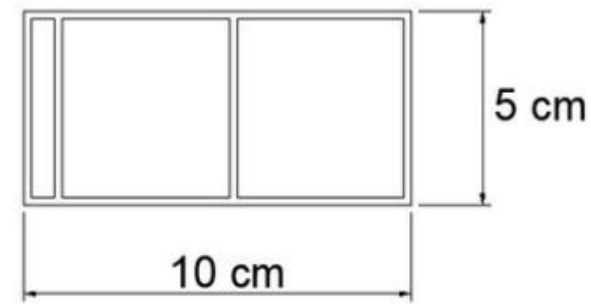

BẢN VẼ MẶT CẮT

MSP
LH 34

★ **KT:**
5cm x 15cm x 3m
5cm x 10cm x 3m

Hotline : 097 168 2249

Website : WWW.TONGKHONAMHAI.COM