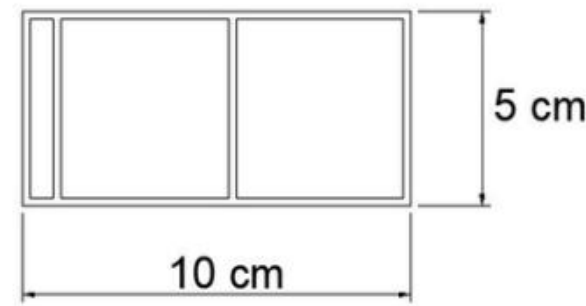

BẢN VẼ MẶT CẮT

MSP
LH 30

★ **KT:**
5cm x 15cm x 3m
5cm x 10cm x 3m

Hotline : 097 168 2249

Website : WWW.TONGKHONAMHAI.COM