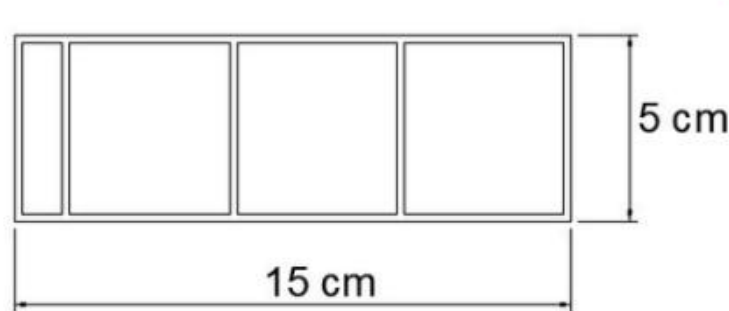

BẢN VẼ MẶT CẮT

MSP
LH 37

★ **KT:**
5cm x 15cm x 3m
5cm x 10cm x 3m

Hotline : 097 168 2249

Website : WWW.TONGKHONAMHAI.COM