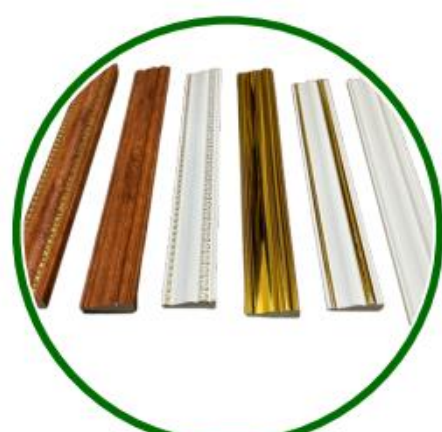

# CÁC SẢN PHẨM CHÍNH

**LAM SÓNG**

**LAM HỘP**

**ỐP TRẦN OH**

**ỐP TƯỜNG NANO**

**TẤM PVC VÂN ĐÁ**

**TRANH VÂN ĐÁ ĐỐI XỨNG**

**TẤM NHỰA  
PVC WINMAX**

**TẤM NHỰA  
PHỦ MELAMINE**

**PHÀO CHỈ PS - PU SÀN NHỰA HÈM KHOÁ**