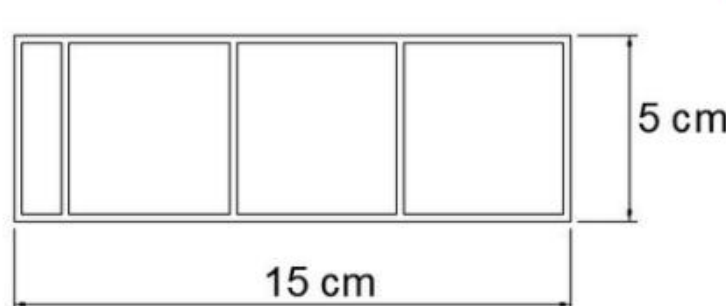

BẢN VẼ MẶT CẮT

MSP
LH 30

★ **KT:**
5cm x 15cm x 3m
5cm x 10cm x 3m

Hotline : 097 168 2249

Website : WWW.TONGKHONAMHAI.COM