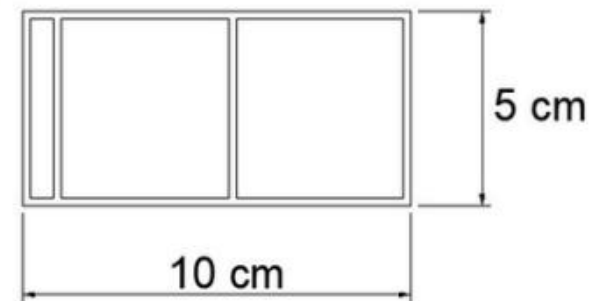

BẢN VẼ MẶT CẮT

MSP
LH 37

★ **KT:**
5cm x 15cm x 3m
5cm x 10cm x 3m

Hotline : 097 168 2249

Website : WWW.TONGKHONAMHAI.COM