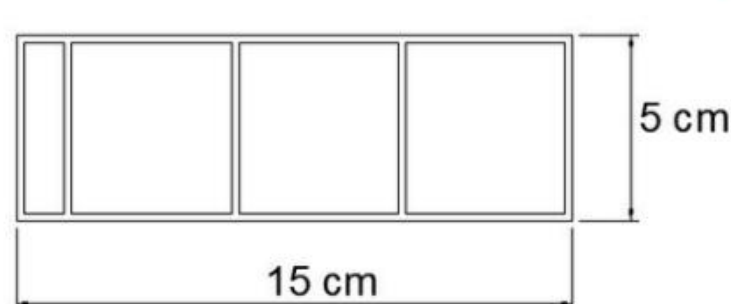

BẢN VẼ MẶT CẮT

MSP
LH 34

★ **KT:**
5cm x 15cm x 3m
5cm x 10cm x 3m

Hotline : 097 168 2249

Website : WWW.TONGKHONAMHAI.COM