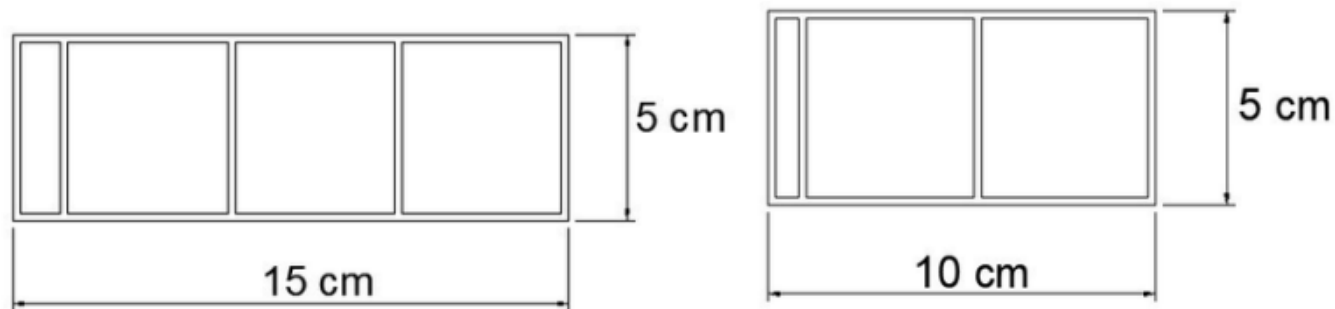

BẢN VẼ MẶT CẮT

MSP
LH 37

★ **KT:**
5cm x 15cm x 3m
5cm x 10cm x 3m

Hotline : 097 168 2249

Website : WWW.TONGKHONAMHAI.COM